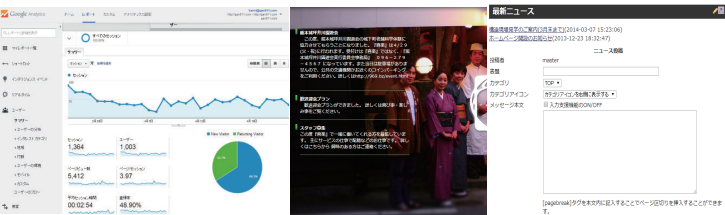

「情報をデザインする」事で
お客様を惹きつける WEB 制作が得意です

頂いた原案を元にデザイナー
がデザインを起こします

お客様から頂いたラフ案（イメージ原稿）を元に当社のプロフェッショナルなWEBデザイナー達がデザインを起こしていきます。本当に簡単な原稿さえあれば、希望するサイトのイメージ

を当社で考え想像し、適切なデザインをご提案します。サイトデザインは、そのサイトのイメージを大きく左右します。ショッピングサイトなら信頼感のある雰囲気。企業サイトであれば活動的でアクティブな雰囲気を出す事もデザインひとつで可能です。今までのサイトに活気が無かった！とお悩みの方も、私共には是非お任せ下さい。

ホームページ運営に役立つ情報提供サービス

ホームページを運営していく中でお客様に必要な情報を定期的に提供するサービスを行っております。アクセス解析レポートでは、ホームページのアクセス状況をメールにて配信することでアクセスアップ戦略に役立ちます。ニュース配信では、お客様毎に業界の最新情報をサイトのニュース記事内に配信することで閲覧者にも情報をご提供します。

お客様の幅広いご要望にお応えします

ホームページに掲載する写真の出張撮影や宣伝のためのWEB広告代行も行っております。また、充実したホームページとなるためのコンテンツとして360度パノラマや映像制作、ストーリーミング、FLASH作成などお客様の幅広いご要望にお応えすることが可能です。まずはお気軽にお問い合わせ下さい。

ホームページ制作価格

ご不明な点がございましたらお気軽にお問い合わせください。
※プラン毎にサービスと料金に違いがございますのでご確認ください。

Tel:096-344-4111

選べるサービスプラン

管理費
変動プラン

80種類以上のテンプレートから好きなデザインをお選びいただけます。管理するページ数によって毎月の管理費が変動します。テンプレートですので、デザインの自由度はありませんがページ追加が容易に行えます。